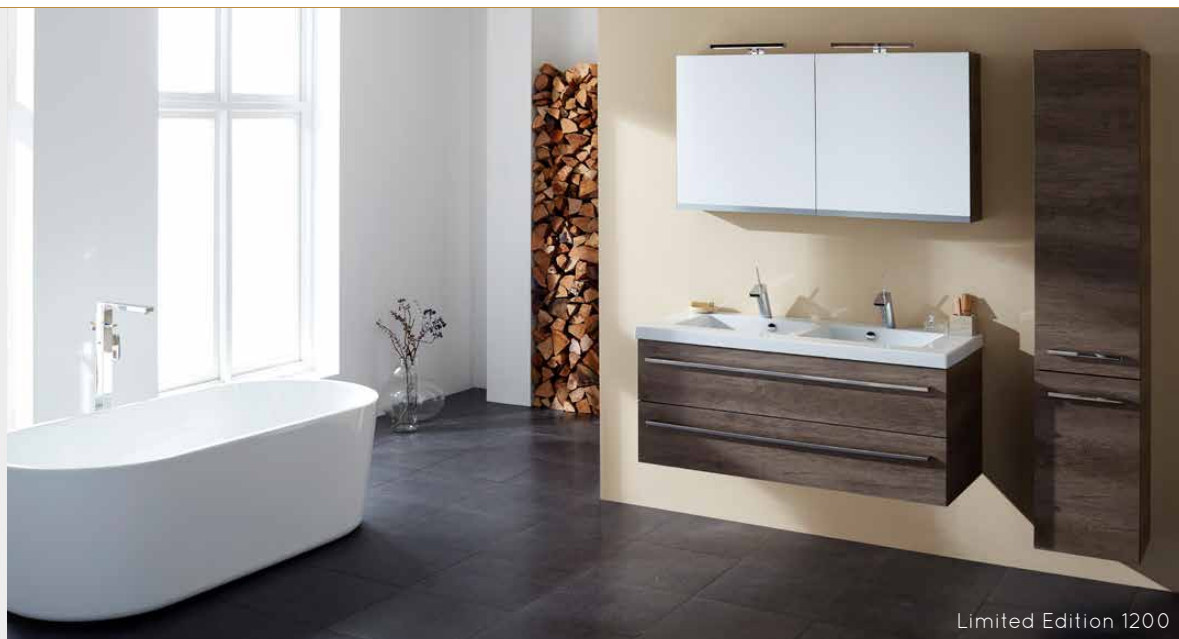

01-2022

LIMITED EDITION

Limited Edition 1200

Limited Edition 700

Limited Edition 1050

LIMITED EDITION

70 cm | 90 cm | 105 cm | 120 cm | 140 cm

- keramisch wastafelblad 54 cm. diep en ± 5 cm. dik, waskom 33 cm diep en 11 cm. hoog
- keramische wastafelbladen zijn onderhevig aan maattolerantie. Reclamaties betreffende maattolerantie worden niet in behandeling genomen
- standaard geleverd inclusief sifon
- wastafelkast 56 cm. hoog voorzien van 2 laden incl. chromen greep
- corpus en fronten leverbaar in de kleuren: M01, M17, M41, M68, M70, M71, M72 en M73
- afwijkende kleuren mogelijk tegen 10% meerprijs
- laden voorzien van soft closing en bovenste lade voorzien van sifonuitsparing
- spiegelpaneel 70 cm. hoog met regelbare opbouwlamp (chrom) en lichtsakelaar (SPO)
- optioneel: spiegelkast met dubbelzijdige spiegeldeur: 65,3 cm. hoog / 17 cm. diep met 2 deuren. Inclusief contactdoos/schakelaar en regelbare LED verlichting (chrom)
- optioneel: hoge kast 180 x 35 cm. met 2 deuren incl. chromen greep, voorzien van soft closing en links of rechtsdraaiend
- MDF/Spaanderplaat, Nederlands kwaliteitsproduct
- 3 weken levertijd
- 5 jaar garantie / geen aanspraak op servicedienst

stel zelf uw badmeubel samen, z.o.z.

Stel hier uw badmeubel samen *(aankruisen wat van toepassing is)*

breedtemaat

71 cm. breed

waskom: 11h x 34d x 45b

91 cm. breed

waskom: 11h x 34d x 55b

106 cm. breed